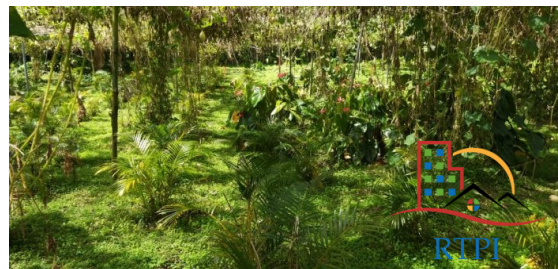

Terrain Gourbeyre

95 000 €

1061 m²

Gourbeyre

Superficie du terrain 1061 m² soit 10 a

Référence , Mandat N°41 Terrain plat d' une superficie de 1061 m2.

Situé dans la commune de Gourbeyre ,au lieu dit « Le PALMISTE »,ce terrain est constructible sur toute sa surface . Dans un environnement verdoyant et frais, cette zone allie sérénité et détente, Doté d' une vue imprenable sur les montagnes de la zone Basse Terrienne .Idéal pour toute future construction .

Une possibilité de négociation et d'achat d'une parcelle de terrain agricole à proximité est envisageable dans le cadre d'un projet professionnel ou même de plantation personnel.

Mandat N° 41. Honoraires inclus de 11.76% TTC à la charge de l'acquéreur. Prix hors honoraires 85 000 €.

Les points forts :

- vue mer
- vue montagne

RT PATRIMOINE IMMO
RUE PAUL VALENTINO
97110 Pointe-à-Pitre
06 90 93 80 44

Ronald TITE
ronaldtite@rtpatrimoineimmo.co
m

06 90 93 80 44